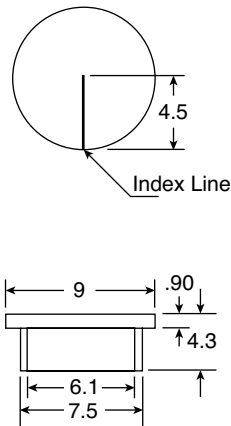

Figure A

Figure B

Figure C

**DIMENSIONS: mm**

Mouser Stock No.	Cap Color	Figure	Fits Knobs
450-CP151	Red	A	450-AA150
450-CP153	Blue	A	450-AA150C
450-CP155	Gray	A	450-AA151
450-CP156	Black	A	450-AA152
450-CP157	White	A	450-AA152C
450-CP185	Gray	B	450-AA180
450-CP186	Black	B	450-AA181
450-CP191	Red	C	450-AA190
450-CP192	Yellow	C	450-AA191
450-CP193	Blue	C	450-AA192
450-CP194	Green	C	450-AA193
450-CP195	Gray	C	-
450-CP196	Black	C	-

**SPECIFICATIONS**

<b>Material:</b>	Plastic
<b>Markings:</b>	Line